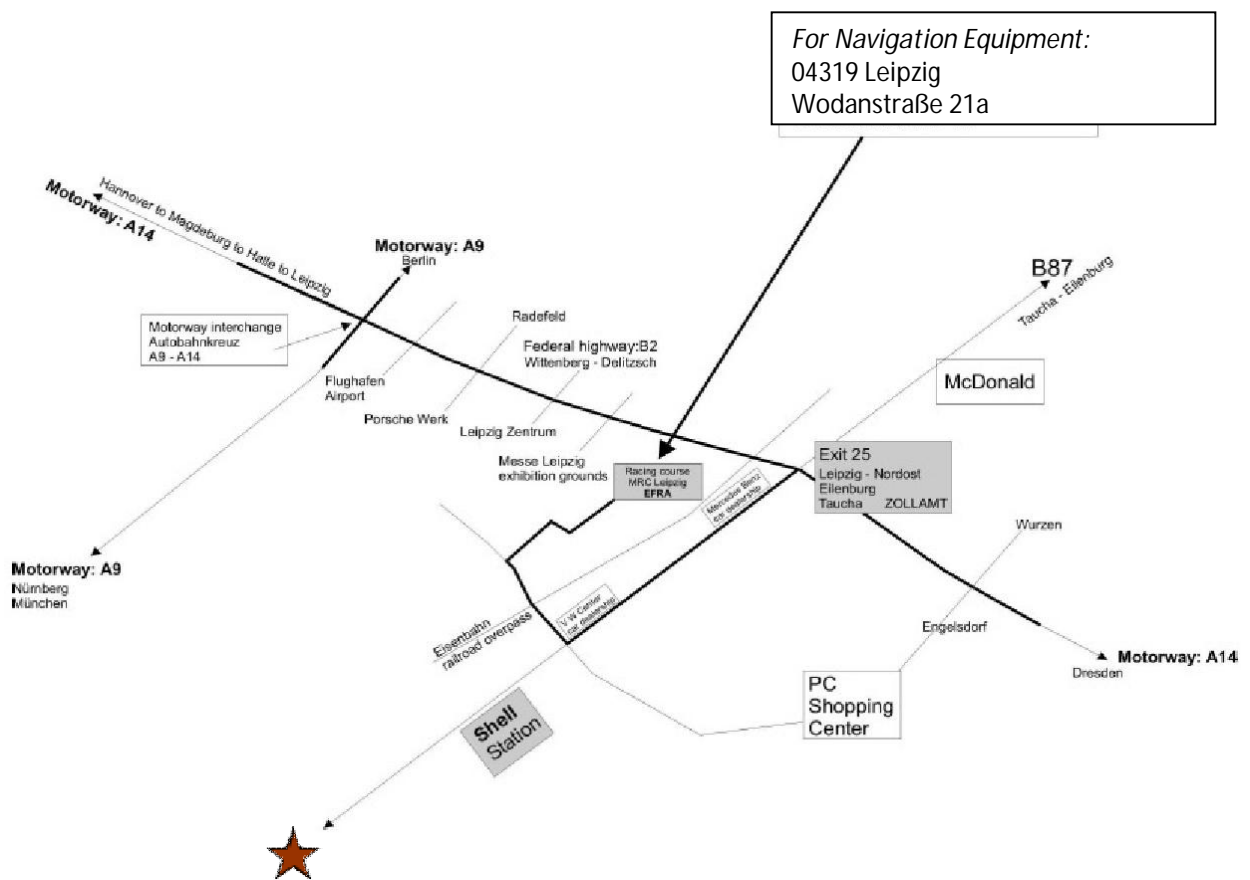

Hotel/ Pension: TRYP LEIPZIG NORTH (ehem. Accento-Hotel Leipzig) Tauchaer Str. 260,
04349 Leipzig, Tel. 0341 / 92 62 0
www.trypleipzignorth.com (ab EZ: 59,00 € / DZ: 69,00 €)

BB Hotel, Torgauer Str. 277a, 04349 Leipzig, Tel. 0341 / 27 11 60
www.hotelbb.de (ab EZ: 39,00 €)

IBIS - Hotel, Leipziger Str. 125, 04425 Taucha, Tel. 034298/397 100
www.hotel-leipzig-city.de (ab 39,00 €)

Website: www.rc-car-park-leipzig.de www.wmleipzig.de

Mit sportlichen Grüßen

Klaus-Ulrich Krell - Peter Leue - Katrin Friedel
Vorstand MRC-Leipzig e.V.

La: 51.37167223877264
 Lo: 12.46238127350807